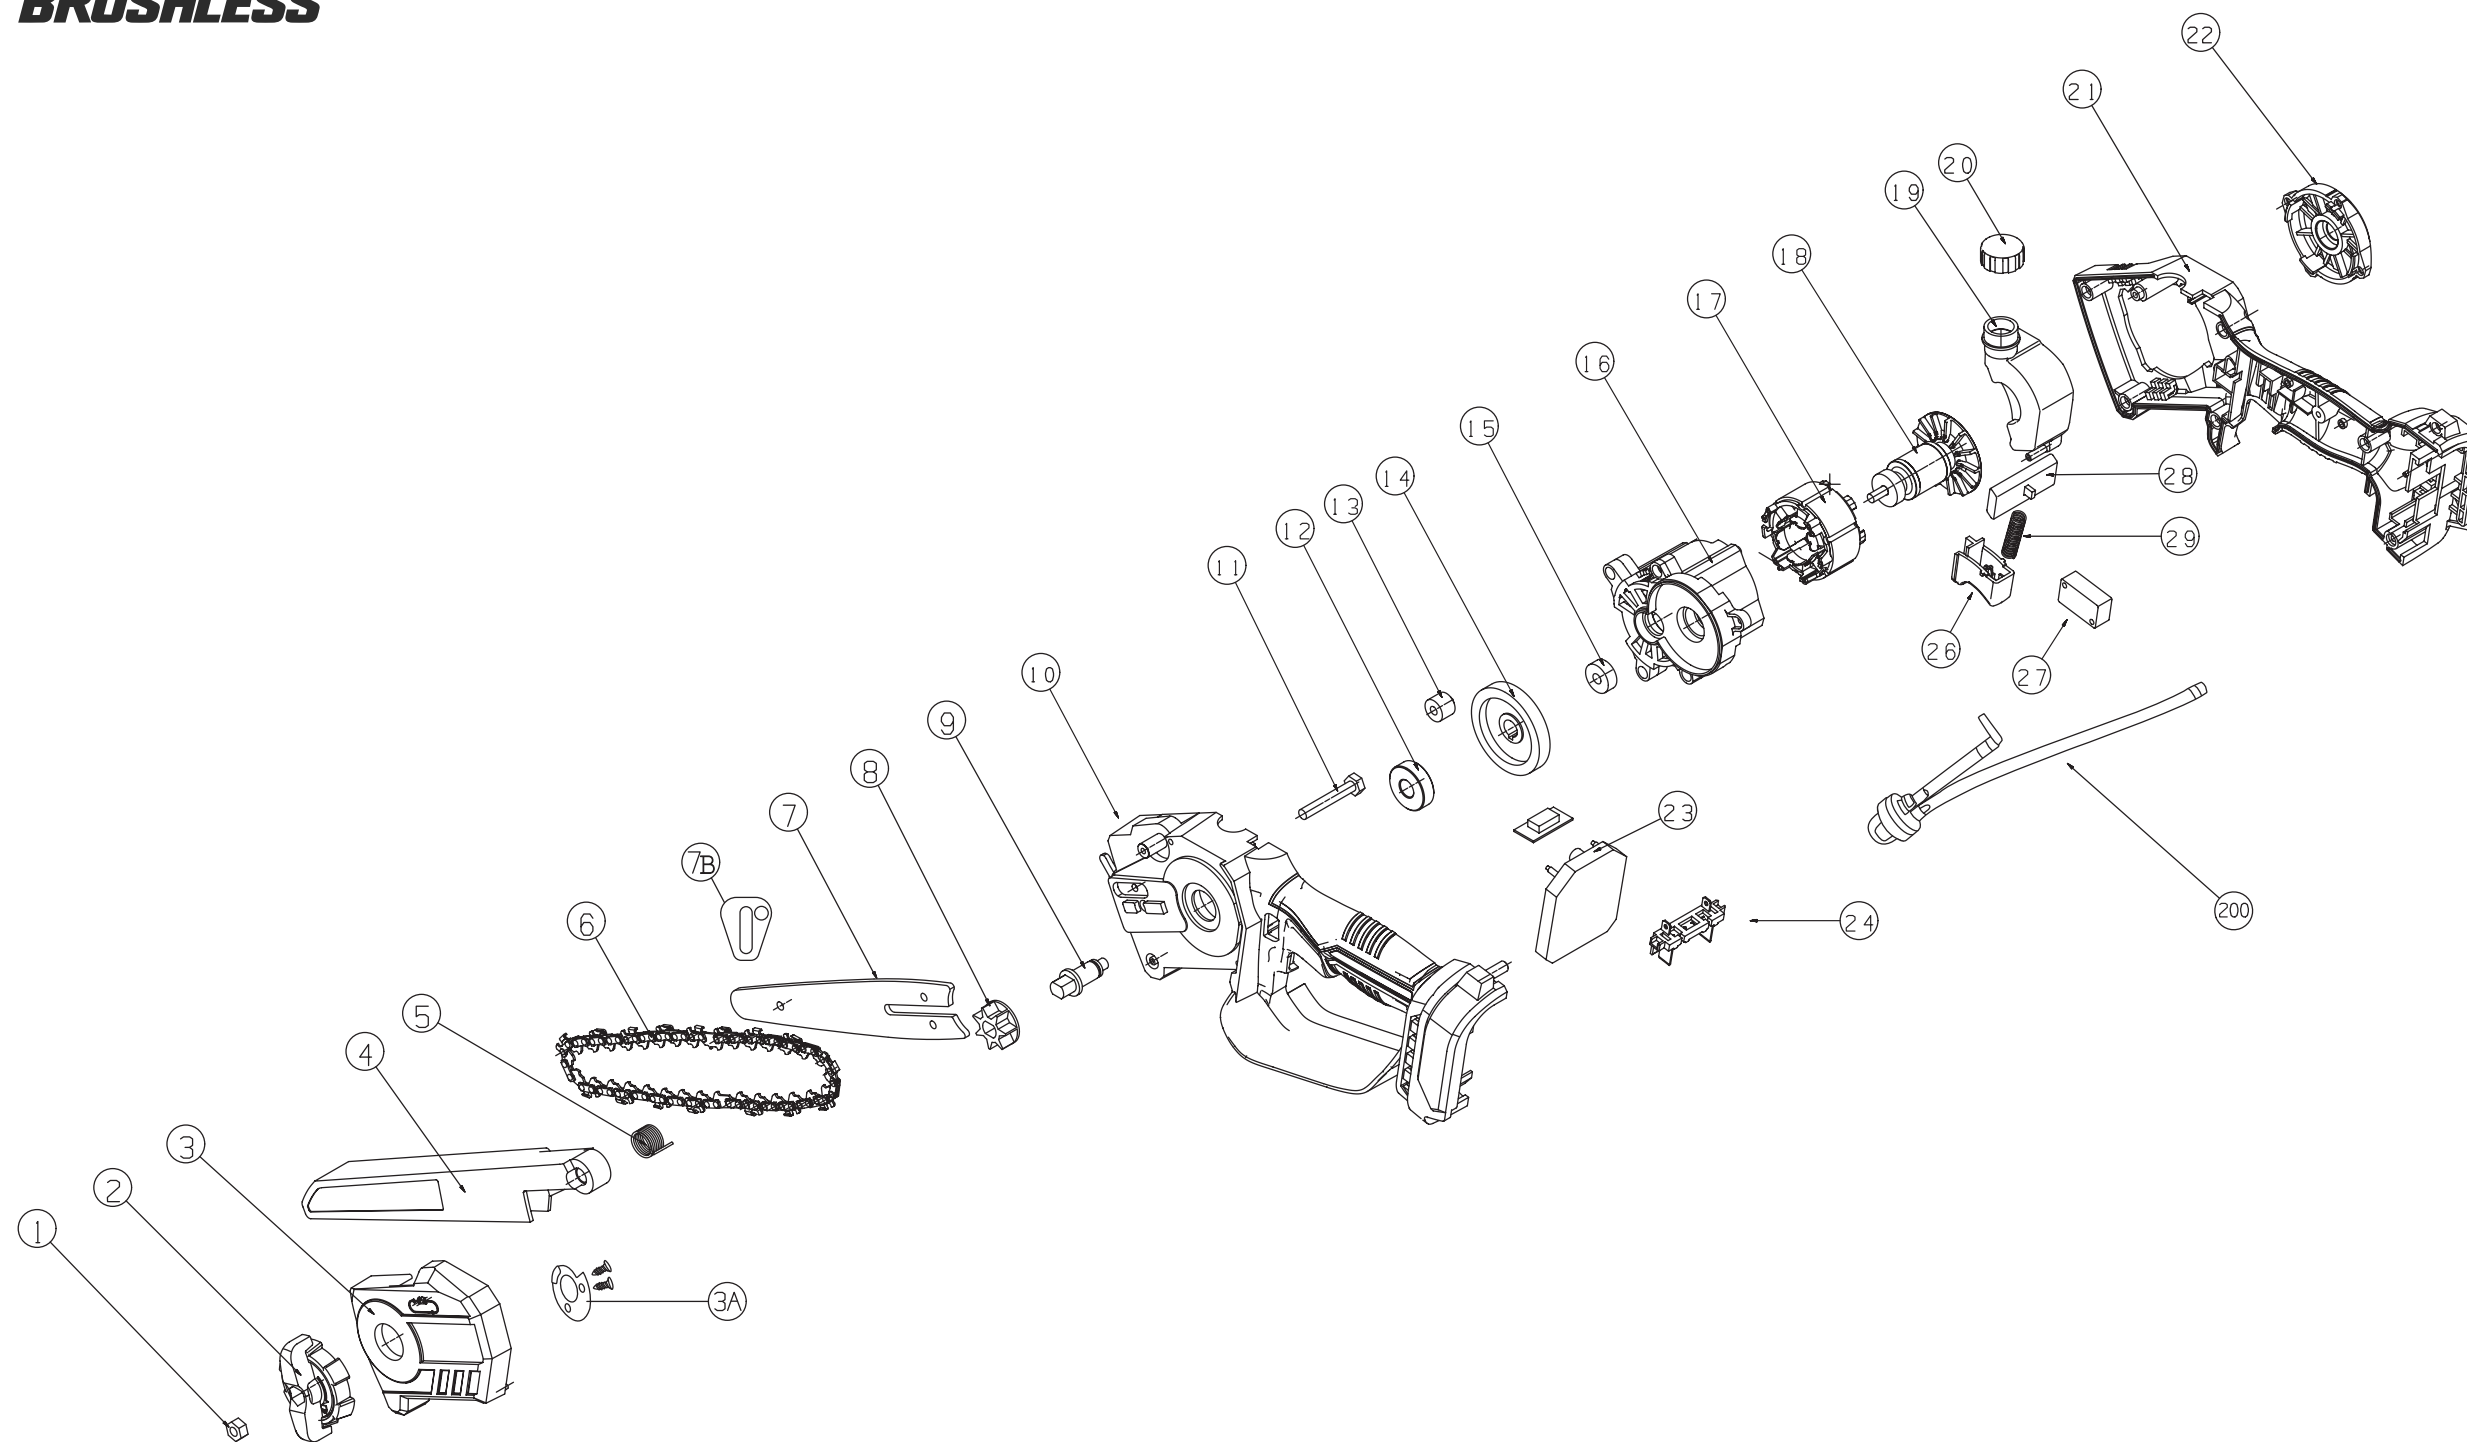

BRUSHLESS

No.	ΚΩΔ.	ΠΕΡΙΓΡΑΦΗ	ΠΟΣ.
1	71081	Nut	1
2	71082	Adjust knob	1
3	71083	Guide bar cover	1
3A	74130	Tensioner	1
4	71084	Chain guard	1
5	71085	Guard spring	1
6	-	Chain	1
7	71086	Guide bar	1
7B	72425	Chain tensioner	1
8	71087	Chain wheel	1
9	71088	Screw arbor	1
10	71089	Left case	1
11	71090	Screw arbor	1
12	71091	Bearing	1
13	71092	Oil ring	1
14	71093	Big gear	1
15	71094	Bearing	1
16	71095	Aluminum parts	1
17	71096	Stator	1
18	71097	Rotor	1
19	71098	Oil pot	1
20	71099	Oil pot cover	1
21	71100	Right Case	1
22	71101	Motor cover	1
23	71102	Control panel	1
24	71103	Pin	1
26	71104	Switch button	1
27	71105	Micro switch	1
28	71106	Safety switch left and right buttons	1
29	71107	Switch spring	1
200	71935	Pump	1